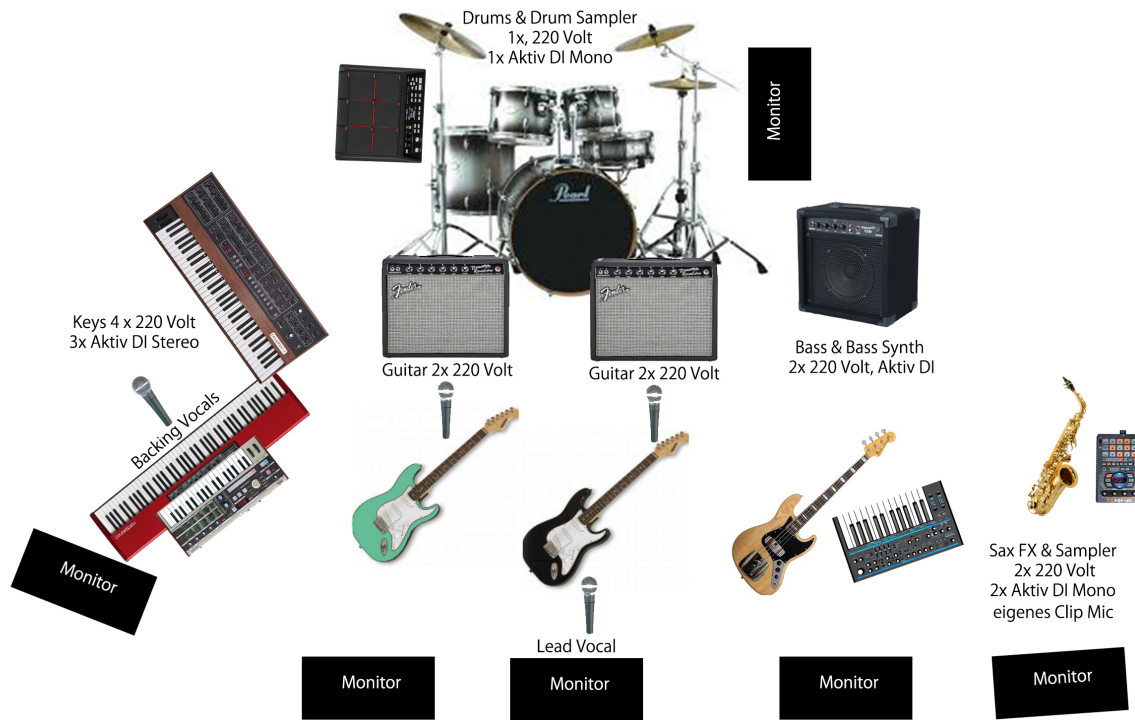

RIDER DISCOSASTER

Ch.	Instrument	Mik/DI
1	Kick	Shure Beta 52
2	Snare	Shure SM 57
3	Snare Bot	Shure SM 57
4	Floortom	Sennheiser MD 421
5	Hängetom	Sennheiser MD 421
6	Overhead L	AKG C414
7	Overhead R	AKG C414
8	Roland Drum Pad	Aktiv DI
9	Keyboard Nordstage L	Aktiv DI
10	Keyboard Nordstage R	Aktiv DI
11	Synth Korg L	Aktiv DI
12	Synth Korg R	Aktiv DI
13	Prophet Synth L	Aktiv DI
14	Prophet Synth R	Aktiv DI
15	Guitar 1	Shure SM 57
16	Guitar 2	Shure SM 57
17	Bass & Bass Synth	Aktiv DI
18	Sax	eigenes Clip Mik
19	Sax FX	Aktiv DI
20	Sampler	Aktiv DI
21	Lead Voc	Shure SM 58
22	Backing Voc	Shure SM 58

Line Up

Duke Gale - Lead Vocals / Guitar
Mischa Maurer - Stagepiano / Synths / Backing Vocals
Flu Iten - Guitar
Claudio Berger - Bass & Bass Synth
Claudio von Arx - Saxophone & FX
Fabian Hänni - Drums

Contacts